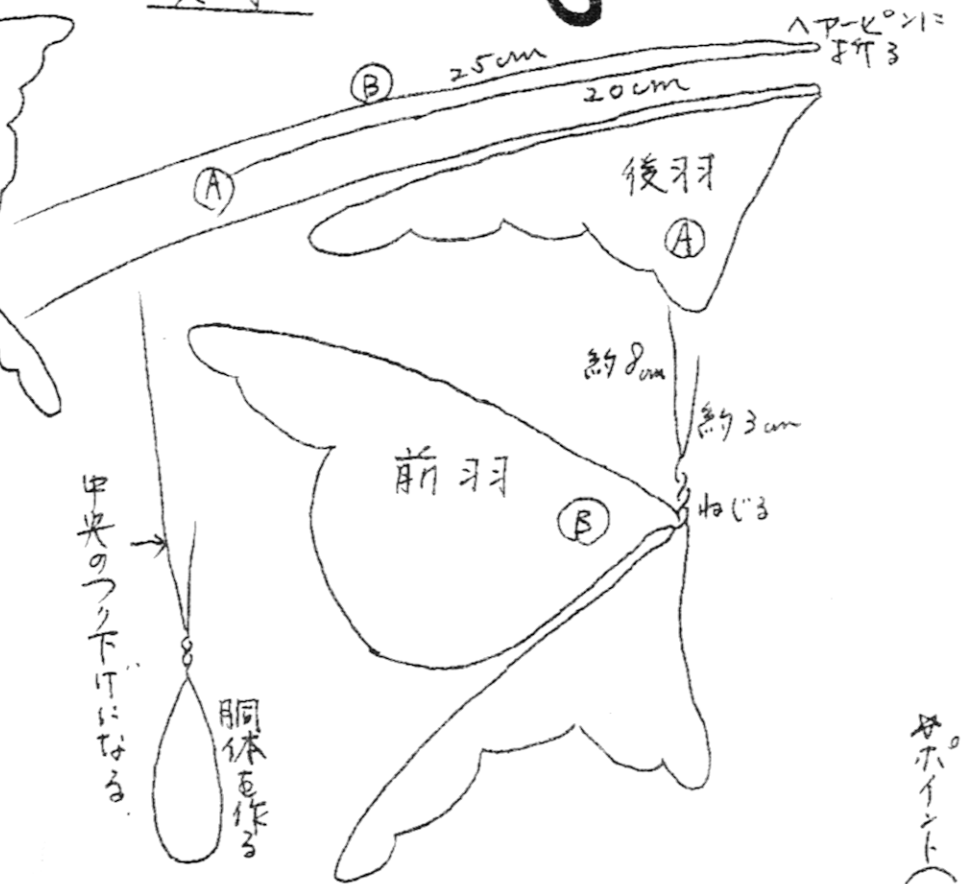

蝶のモビル

#24 直線ワイヤ 45cm {シルバー
又は
ゴールド} 使用

実寸

サポナイト(フック下げるワイヤの用蓋下
ハリススセビ)